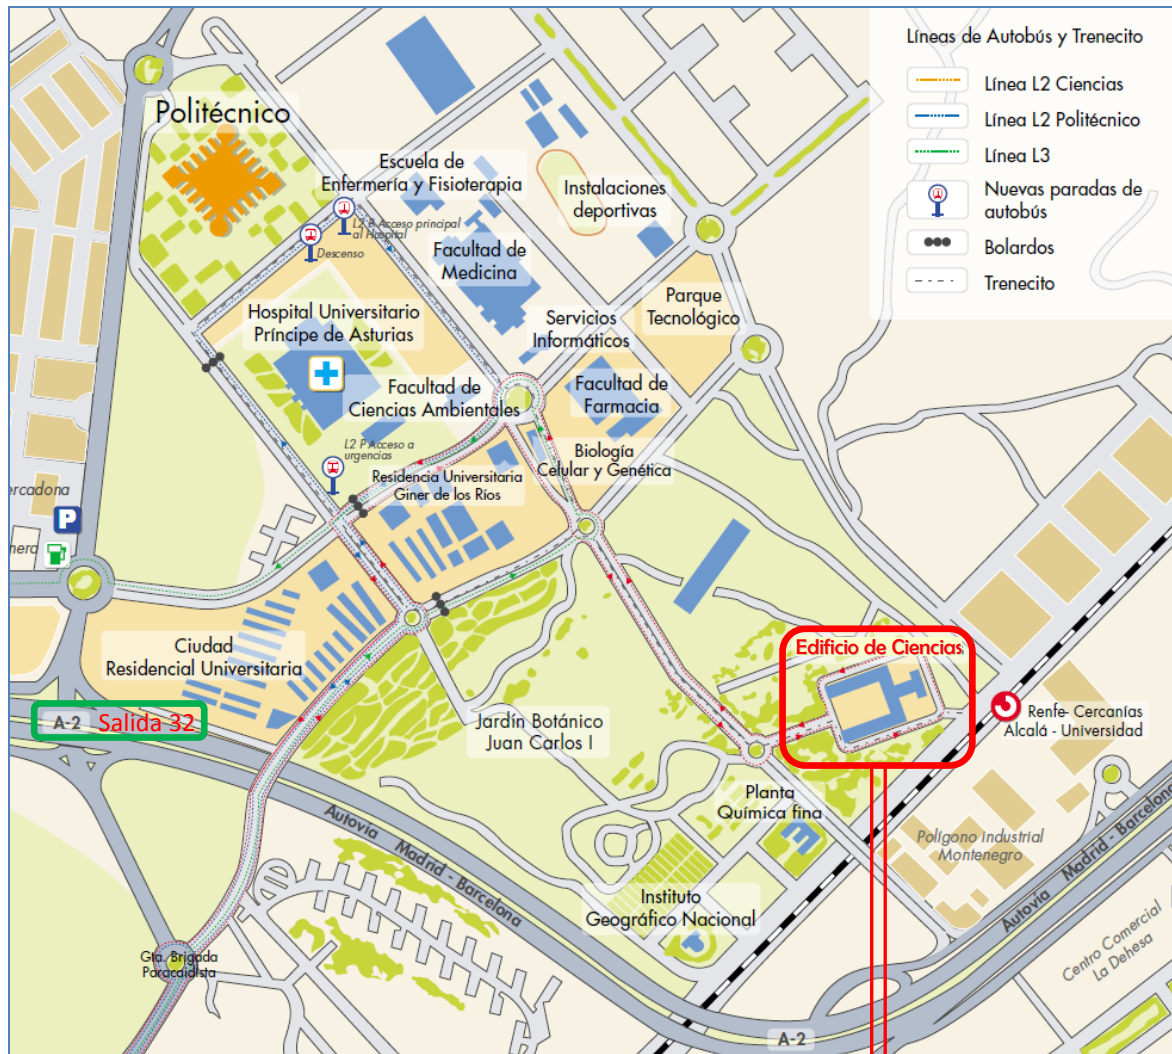

Localización del **Aula de Cartografía del Departamento de Geología, Geografía y Medio Ambiente**  
Edificio de Ciencias (Ala Norte, 1ª planta) – Campus Científico-Tecnológico – Universidad de Alcalá

**Aula Dpto.  
Geología**